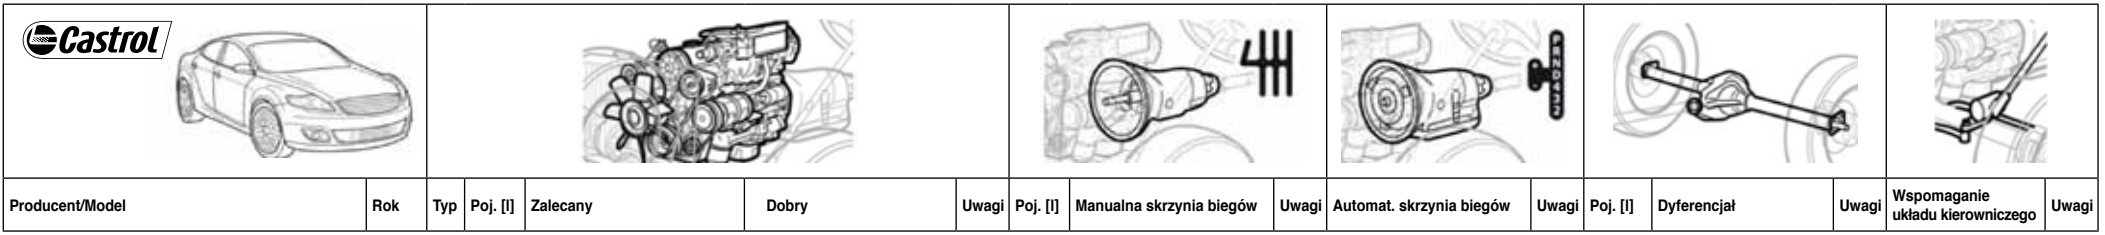

Producent/Model	Rok	Typ	Poj. [l]	Zalecany	Dobry	Uwagi	Poj. [l]	Manualna skrzynia biegów	Uwagi	Automat. skrzynia biegów	Uwagi	Poj. [l]	Dyferencjał	Uwagi	Wspomaganie układu kierowniczego	Uwagi
108 1.0	'14-	B	3,1	Magnatec 5W-30 C2	Magnatec 10W-40 A3/B4		1,7	#		-		-			-	
108 1.2	'14-	B	3,25	Magnatec 5W-30 C2	Magnatec 10W-40 A3/B4		1,7	#		-		-			-	
1007 1.4 (16V), 1.6 16V	'05-'09	B	2,5-3,3	EDGE 5W-30	EDGE Titanium FST TD 5W-40		2	Syntrans V FE 75W-80		-		-			-	
205 1.0, 1.1, 1.3	'87-'98	B	3,3-3,5	EDGE Titanium FST TD 5W-40	Magnatec 5W-40 C3		1,8-2	Syntrans V FE 75W-80		-		-			Transmax Dex III MV	
205 1.4	'91-'99	B	3,5	EDGE Titanium FST TD 5W-40	Magnatec 5W-40 C3		2	Syntrans V FE 75W-80		-		-			Transmax Dex III MV	
206 1.1, 1.4 (16V), 1.6 (16V)	'98-'99	B	3,2-3,3	EDGE 5W-30	EDGE Titanium FST TD 5W-40		2	Syntrans V FE 75W-80		#		-			Transmax Dex III MV	
206 (CC) / 206+ 1.1, 1.4 (16V), 1.6 (16V)	'00-'09	B	3,2-3,3	EDGE 5W-30	EDGE Titanium FST TD 5W-40		2	Syntrans V FE 75W-80		#		-			Transmax Dex III MV	
206+ 1.1, 1.4	'09-'12	B	3	Magnatec 5W-30 C2	Magnatec 10W-40 A3/B4		2	Syntrans V FE 75W-80		-		-			#	
206+ 1.1, 1.4	'12-	B	3	Magnatec 5W-30 C2	Magnatec 10W-40 A3/B4		2	Syntrans V FE 75W-80		-		-			#	
206 (CC) / 206+ 2.0 16V	'98-'99	B	4,3	EDGE 5W-30	EDGE Titanium FST TD 5W-40		2	Syntrans V FE 75W-80		#		-			Transmax Dex III MV	
206 (CC) / 206+ 2.0 16V	'00-'09	B	4,3	EDGE 5W-30	EDGE Titanium FST TD 5W-40		2	Syntrans V FE 75W-80		#		-			Transmax Dex III MV	
207 / 207 Compact 1.1, 1.4 (16V), 1.6 16V	'06-'09	B	2,5-3,3	EDGE 5W-30	EDGE Titanium FST TD 5W-40		2	Syntrans V FE 75W-80		-		-			-	
207 / 207 Compact 1.1, 1.4 (16V), 1.6 16V	'09-'12	B	2,5-3,3	Magnatec 5W-30 C2	Magnatec 10W-40 A3/B4		2	Syntrans V FE 75W-80		-		-			-	
207 1.4, 1.4 16V	'12-	B	3	Magnatec 5W-30 C2	Magnatec 10W-40 A3/B4		2	Syntrans V FE 75W-80		-		-			-	
207 / 207 Compact 1.4 16V VTI	'09-	B	4	Magnatec 5W-30 C2	Magnatec 10W-40 A3/B4		2	Syntrans V FE 75W-80		-		-			-	
207 1.6 16V VTI, Turbo	'06-'09	B	4,3	EDGE 5W-30	Magnatec 5W-30 A3/B4		2	Syntrans V FE 75W-80		#		-			-	
207 1.6 16V VTI, Turbo	'09-	B	4,25	Magnatec 5W-30 C2	Magnatec 5W-30 A3/B4		2	Syntrans V FE 75W-80		#		-			-	
207 RC	'07-'09	B	-	EDGE 5W-30	Magnatec 5W-30 A3/B4		1,8	Syntrans V FE 75W-80		-		-			-	
207 RC	'09-'10	B	-	Magnatec 5W-30 C2	Magnatec 5W-30 A3/B4		1,8	Syntrans V FE 75W-80		-		-			-	
208 1.0i VTI, 1.2i 16V VTI	'12-	B	3,25	Magnatec 5W-30 C2	Magnatec 10W-40 A3/B4		1,85-2,15	Syntrans V FE 75W-80		#		-			-	
208 1.4i VTI, 1.6i VTI, 1.6i THP, GTI	'12-	B	4,25	Magnatec 5W-30 C2	Magnatec 10W-40 A3/B4		1,85-2,2	Syntrans V FE 75W-80		-		-			-	
301 1.2 VTI	'12-	B	3,25	Magnatec 5W-30 C2	Magnatec 10W-40 A3/B4		2	Syntrans V FE 75W-80		-		-			-	
301 1.6 VTI	'12-	B	3,25	Magnatec 5W-30 C2	Magnatec 10W-40 A3/B4		2	Syntrans V FE 75W-80		#		-			-	
306 1.1, 1.4, 1.6	'93-'98	B	3,2	EDGE Titanium FST TD 5W-40	Magnatec 5W-40 C3		2	Syntrans V FE 75W-80		-		-			Transmax Dex III MV	
306 1.4, 1.6 (16V)	'99-'03	B	3,2-3,3	EDGE 5W-30	EDGE Titanium FST TD 5W-40		2	Syntrans V FE 75W-80		-		-			Transmax Dex III MV	
306 1.8, 2.0 (16V)	'99-'99	B	4,2-4,8	EDGE Titanium FST TD 5W-40	Magnatec 5W-40 C3		2	Syntrans V FE 75W-80		-		-			Transmax Dex III MV	
306 1.8, 2.0 16V	'99-'00	B	4,2-5	EDGE Titanium FST TD 5W-40	Magnatec 5W-40 C3		2-2,2	Syntrans V FE 75W-80		-		-			Transmax Dex III MV	
306 1.8 16V	'97-'98	B	4,2-5	EDGE Titanium FST TD 5W-40	Magnatec 5W-40 C3		2-2,2	Syntrans V FE 75W-80		-		-			Transmax Dex III MV	
306 1.8 16V	'99-'00	B	5	EDGE 5W-30	EDGE Titanium FST TD 5W-40		2	Syntrans V FE 75W-80		-		-			Transmax Dex III MV	
306 2.0 16V	'99-'03	B	4,75	EDGE Titanium FST TD 5W-40	Magnatec 5W-40 C3		2	Syntrans V FE 75W-80		-		-			Transmax Dex III MV	
306 2.0 16V GTI	'96-'98	B	4,25-4,75	EDGE Titanium FST TD 5W-40	Magnatec 5W-40 C3		2,15	Syntrans V FE 75W-80		-		-			Transmax Dex III MV	
306 2.0 16V GTI	'99-'00	B	4,75	EDGE Titanium FST TD 5W-40	Magnatec 5W-40 C3		2,15	Syntrans V FE 75W-80		-		-			Transmax Dex III MV	
307 1.4 (16V), 1.6 16V	'01-'09	B	2,7-3,3	EDGE 5W-30	EDGE Titanium FST TD 5W-40		2	Syntrans V FE 75W-80		#		-			#	
307 2.0 16V	'01-'05	B	4,3	EDGE 5W-30	EDGE Titanium FST TD 5W-40		2	Syntrans V FE 75W-80		#		-			#	
307 2.0 16V	'05-'09	B	4,7	EDGE Titanium FST TD 5W-40	Magnatec 5W-40 C3		2	Syntrans V FE 75W-80		#		-			#	
308 1.2 Vti, 1.2 e-THP 110, e-THP 130	'13-	B	3,5	#			1,8-2,1	Syntrans V FE 75W-80		ATF Multivehicle		-			-	
308 1.4 16V VTI, 1.6 16V VTI	'07-'09	B	4,2-4,3	Magnatec 5W-30 C2			1,8-1,9	Syntrans V FE 75W-80		#		-			-