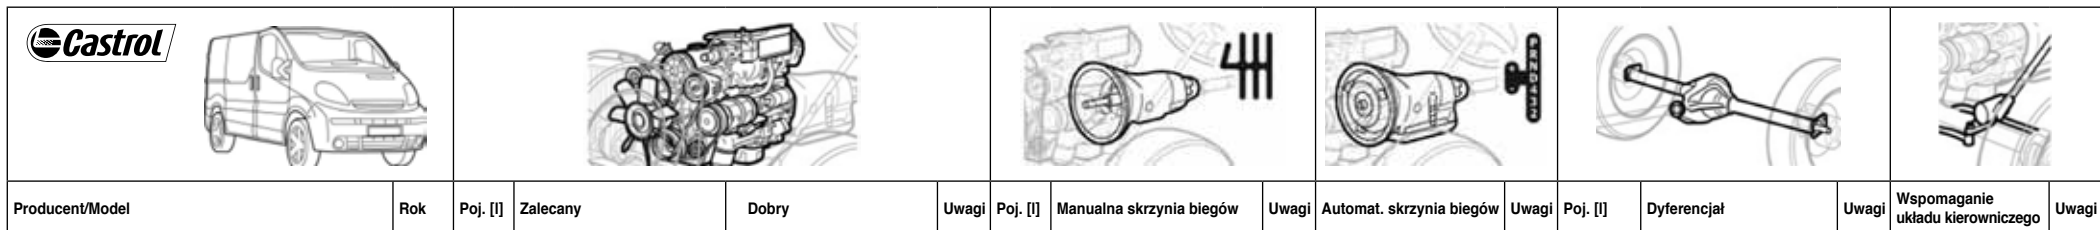

AVIA (DAEWOO)

Producent/Model	Rok	Poj. [l]	Zalecany	Dobry	Uwagi	Poj. [l]	Manualna skrzynia biegów	Uwagi	Automat. skrzynia biegów	Uwagi	Poj. [l]	Dyferencjał	Uwagi	Wspomaganie układu kierowniczego	Uwagi
Benzyna															
D60/65/70/75 Euro 2	'00-'07	7,75	Tecton 15W-40			3,2-4,7	Syntrax Universal 80W-90	-			4	Syntrax Longlife 75W-90		Transmax Dex III MV	
D60/65/70/75 Euro 3	'00-'07	7,75	Tecton 15W-40			3,2-4,7	Syntrax Universal 80W-90	-			4	Syntrax Longlife 75W-90		Transmax Dex III MV	
D60/70/75 Euro 4/5	'07-	13	Vecton Long Drain LS 10W-40	Vecton Long Drain E7 10W-40		7,5-8	Syntrax Universal 80W-90	-			4	Syntrax Longlife 75W-140		Transmax Dex III MV	

CITROËN