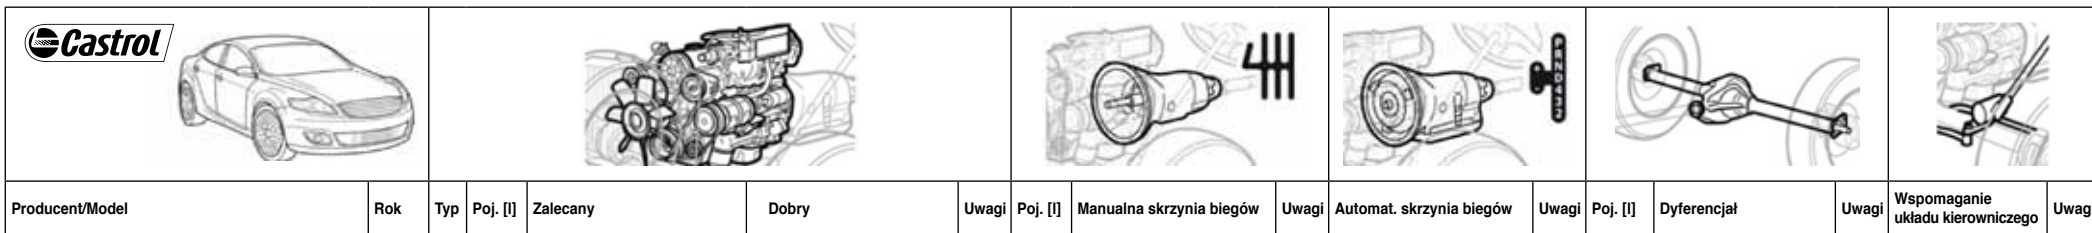

Producent/Model	Rok	Typ	Poj. [l]	Zalecany	Dobry	Uwagi	Manualna skrzynia biegów		Automat. skrzynia biegów		Poj. [l]	Dyferencjał	Uwagi	Wspomaganie układu kierowniczego	Uwagi	
							Poj. [l]	Manualna skrzynia biegów	Poj. [l]	Automat. skrzynia biegów						
A3 1.6 TDI (77 kW, 81 kW), 2.0 TDI (81 kW)	'12-	D	-	EDGE Titanium FST LL 5W-30	EDGE 5W-30	-		Syntrans V FE 75W-80		Syntrans V FE 75W-80	-	-		-		
A3 1.9 TDI, (P-D)	'96-'00	D	4,5	EDGE Titanium FST LL 5W-30	EDGE Titanium FST C3 5W-30	j	2	Syntrans Transaxle 75W-90		Transmax Z	e	-		#		
A3 1.9 TDI	'00-'03	D	4,5	EDGE Titanium FST LL 5W-30	EDGE Titanium FST C3 5W-30	j	2	Syntrans Transaxle 75W-90		Transmax Z	e	-		#		
A3 1.9 TDI (P-D), quattro	'00-'03	D	4,5	EDGE Titanium FST LL 5W-30	EDGE Titanium FST C3 5W-30	j	2,3	Syntrans V FE 75W-80	a	-		0,9-1,5	Syntrax Longlife 75W-90	#		
A3 1.9 TDI (P-D)	'03-'06	D	4,5	EDGE Titanium FST LL 5W-30	EDGE Titanium FST C3 5W-30	j	2	Syntrans V FE 75W-80		-	-	-		-		
A3 1.9 TDI (P-D) DPF	'06-'10	D	4,5	EDGE Titanium FST LL 5W-30	EDGE 5W-30	j	2	Syntrans V FE 75W-80		Transmax Dual		-		-		
A3 2.0 TDI (P-D)	'03-'06	D	-	EDGE Titanium FST LL 5W-30	EDGE Titanium FST C3 5W-30	j	2,3	Syntrans V FE 75W-80		Transmax Dual		-		-		
A3 2.0 TDI (P-D) DPF, quattro	'06-'08	D	-	EDGE Titanium FST LL 5W-30	EDGE 5W-30	j	2,3	Syntrans V FE 75W-80	c	Transmax Dual	c	0,9-1,5	Syntrax Longlife 75W-90	p	-	
A3 2.0 TDI DPF, quattro	'08-'13	D	-	EDGE Titanium FST LL 5W-30	EDGE 5W-30	j	2,3	Syntrans V FE 75W-80	c	Transmax Dual	c	0,9-1,5	Syntrax Longlife 75W-90	h	-	
A3 2.0 TDI (100 kW, 105 kW, 110 kW, 135 kW)	'12-	D	-	EDGE Titanium FST LL 5W-30	EDGE 5W-30		2,3	Syntrans V FE 75W-80		Transmax Dual		-		-		
A3 2.0 TDI quattro (110 kW, 135 kW)	'12-	D	-	EDGE Titanium FST LL 5W-30	EDGE 5W-30		2,3-2,4	Syntrans V FE 75W-80		Transmax Dual		-		Syntrax Longlife 75W-90	mh	-
Cabriolett 1.9 TDI	'95-'01	D	3,5	EDGE Titanium FST LL 5W-30	EDGE Titanium FST C3 5W-30	j	2,3	Syntrans Transaxle 75W-90		-	-	-		#		
A4 1.9 TDI, TDI, quattro	'94-'01	D	3,5	EDGE Titanium FST LL 5W-30	EDGE Titanium FST C3 5W-30	j	2,3/2,8	Syntrans Transaxle 75W-90		Transmax Z		-		df	#	
A4 1.9 TDI (P-D), 2.5 TDI V6 (132 kW), quattro	'00-'04	D	4,5-6	EDGE Titanium FST LL 5W-30	EDGE Titanium FST C3 5W-30	j	2,3/2,7	Syntrans Transaxle 75W-90	c	Transmax Z	l	-		df	#	
A4 1.9, 2.0 TDI (P-D)	'04-'07	D	3,8	EDGE Titanium FST LL 5W-30	EDGE Titanium FST C3 5W-30	j	2,4/2,7	Syntrans Transaxle 75W-90		-	l	-		#		
A4 1.9, 2.0 TDI (P-D) DPF, quattro	'04-'08	D	3,8	EDGE Titanium FST LL 5W-30	EDGE 5W-30	j	2,4/2,7	Syntrans Transaxle 75W-90		-	l	0,9-1,5	Syntrax Longlife 75W-90	b	#	
A4 2.0 TDI	'08-'12	D	-	EDGE Titanium FST LL 5W-30	EDGE 5W-30		4	Syntrans V FE 75W-80	#			0,9	Syntrax Longlife 75W-90	b	#	
A4 2.0 TDI quattro	'08-'12	D	-	EDGE Titanium FST LL 5W-30	EDGE 5W-30		4,5	#				0,9	Syntrax Longlife 75W-90	#		
A4 2.0 TDI	'12-	D	-	EDGE Titanium FST LL 5W-30	EDGE 5W-30		4	Syntrans V FE 75W-80	#		w	0,9	Syntrax Longlife 75W-90	-		
A4 2.0 TDI quattro	'12-	D	-	EDGE Titanium FST LL 5W-30	EDGE 5W-30		4,5	#	#		r	0,9	Syntrax Longlife 75W-90	-		
A4 2.5 TDI V6, quattro	'98-'04	D	5,5	EDGE Titanium FST LL 5W-30	EDGE Titanium FST C3 5W-30	j	2,7	Syntrans Transaxle 75W-90		Transmax Z		-		df	#	
A4 2.5 TDI	'04-'06	D	5,5	EDGE Titanium FST LL 5W-30	EDGE Titanium FST C3 5W-30	j	-	-		l	-	-		#		
A4 2.7 TDI DPF, 3.0 TDI DPF quattro	'04-'08	D	8-8,2	EDGE Titanium FST LL 5W-30	EDGE 5W-30		2,4	Syntrans Transaxle 75W-90	#	c	0,9-1,5	Syntrax Longlife 75W-90	d	#		
A4 2.7 TDI	'07-'12	D	-	EDGE Titanium FST LL 5W-30	EDGE 5W-30		3	Syntrans Transaxle 75W-90	#	w	0,9	Syntrax Longlife 75W-90	#			
A4 3.0 TDI (150 kW)	'11-	D	-	EDGE Titanium FST LL 5W-30	EDGE 5W-30		4	Syntrans V FE 75W-80	#	w	0,9	Syntrax Longlife 75W-90	m	-		
A4 3.0 TDI quattro (155 kW, 176 kW)	'07-'12	D	-	EDGE Titanium FST LL 5W-30	EDGE 5W-30		3,2	Syntrans Transaxle 75W-90	#	rya1	0,9	Syntrax Longlife 75W-90	m	#		
A4 3.0 TDI quattro (180 kW)	'11-	D	-	EDGE Titanium FST LL 5W-30	EDGE 5W-30		3,7	Syntrans Transaxle 75W-90	#	r	0,9	Syntrax Longlife 75W-90	-	#		
A5 2.0 TDI	'08-'11	D	-	EDGE Titanium FST LL 5W-30	EDGE 5W-30		4	Syntrans V FE 75W-80	#	w	-	-		#		
A5 2.0 TDI quattro	'08-'11	D	-	EDGE Titanium FST LL 5W-30	EDGE 5W-30		4,5	#	-			0,9	Syntrax Longlife 75W-90	#		
A5 2.0 TDI	'11-	D	-	EDGE Titanium FST LL 5W-30	EDGE 5W-30		4	Syntrans V FE 75W-80	#	w	-	-		-		
A5 2.0 TDI quattro	'11-	D	-	EDGE Titanium FST LL 5W-30	EDGE 5W-30		4,2-4,5	#	#	r	0,9	Syntrax Longlife 75W-90	-	-		
A5 2.7 TDI	'07-'12	D	-	EDGE Titanium FST LL 5W-30	EDGE 5W-30		3,5	Syntrans Transaxle 75W-90	#		-	-		#