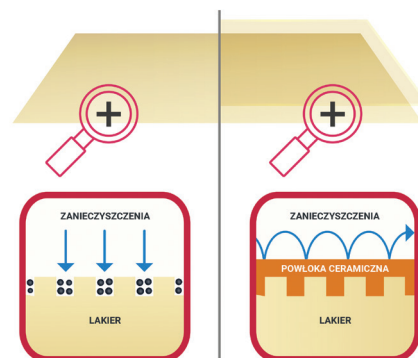

Wymiary: 30 x 30 cm

D3010

EAN: 5906534020185
Pakowanie: 100 szt./karton

DURAFLEX PRO

Gąbka polerska na rzep

Profesjonalna gąbka polerska z wygodnym mocowaniem na rzep, przeznaczona do polerowania różnego rodzaju powłok lakierniczych z prędkością max 2500 obr/min, kompatybilna z każdym rodzajem past polerskich. Materiały najwyższej jakości oraz rewolucyjny proces klejenia zapewniają wysoką trwałość oraz maksymalną skuteczność polerowania. Wymiar: 150 x 25 mm

Powłoka ceramiczna - ochrona lakieru do 5 lat

Powłoka ceramiczna to obecnie najtrwalsza znana na świecie forma zabezpieczenia lakieru i innych powierzchni. Gwarantuje ona najwyższy stopień ochrony, a stopniem twardości przewyższa najtwardsze lakiery samochodowe. Po zabezpieczeniu na lakierze pojawia się przezroczysta i niewidoczna warstwa o grubości 2-3 mikronów, dzięki której jest on całkowicie odizolowany od niekorzystnego działania wszelkich czynników zewnętrznych.

Ceramika chroni lakier przed powstawaniem defektów obniżających połysk, zmniejsza ryzyko powstawania kolistych zarysowań. Dzięki powłoce ceramicznej nie ma konieczności woskowania samochodu, a ze względu na doskonałe odpychanie zabrudzeń i właściwości samoczyszczące można zmniejszyć częstotliwość mycia.

W przeciwieństwie do wosków, powłoki ceramicznej nie da się zmyć przy pomocy środków chemicznych, dlatego jest to najtrwalszy znany sposób zabezpieczenia powierzchni. Jedynym sposobem usunięcia powłoki jest maszynowe wypolerowanie. Powłoka ceramiczna zabezpiecza również przed graffiti, naniesiona farba nie przylega do powierzchni i łatwo daje się usunąć.