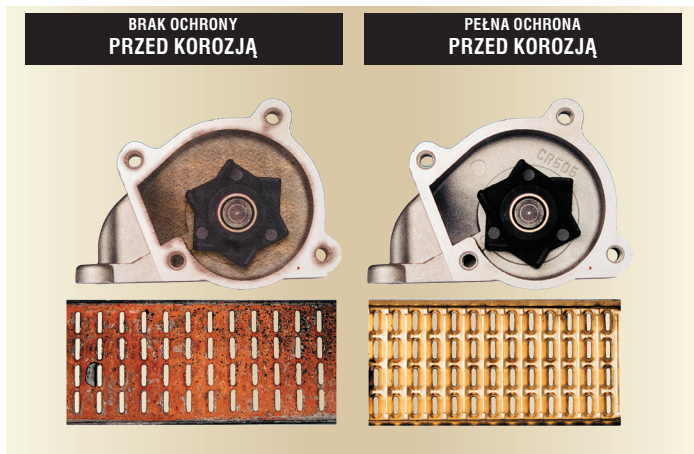

KULER -35°C

Koncentrat i płyn do chłodnic

KULER Long Life to nowoczesny, a zarazem uniwersalny płyn i koncentrat płynu do chłodnic, cechujący się bardzo wysokimi parametrami użytkowymi. KULER Long Life spełnia rygorystyczne normy amerykańskie ASTM D 3306 i ASTM D 2570. Najwyższą jakość płynu potwierdza Certyfikat Zgodności wg normy PN-C-40007:2000 wydany przez Instytut Transportu Samochodowego w Warszawie, a także badania Instytutu Technicznego Wojsk Lotniczych. Płyn do chłodnic latem chroni silnik przed przegrzaniem, a zimą przed zamarzaniem. Zawarty w nim pakiet inhibitorów doskonale zabezpiecza silnik. Zapewnia pełną ochronę silnika przez 7 lat lub 250 tys. km, także, gdy miesza się go z innymi markowymi płynami o przedłużonej żywotności, niezależnie od koloru. Może być stosowany we wszystkich rodzajach chłodnic, zwłaszcza aluminiowych.

ZŁOTE MEDALE NA MIĘDZYNARODOWYCH TARGACH WYNALEZKÓW W BRUKSELI, GENEWIE I SEULU

KULER -35°C

Kolor: czerwony

WŁAŚCIWOŚCI :

- pełna ochrona silnika przez 7 lat lub 250 tys. km
- do wszystkich typów chłodnic
- posiada certyfikat zgodności Instytutu Transportu Samochodowego
- ulega biodegradacji w 70% już w ciągu 28 dni,
- temperatura zamarzania: -35°C,
- mieszalny z innymi płynami na bazie glikolu etylowego, niezależnie od koloru,
- spełnia rygorystyczne normy amerykańskie ASTM D 3306 i ASTM D 2570,
- posiada doskonałe właściwości antykorozyjne,
- bezpieczny dla uszczelek, gumy i tworzyw sztucznych,
- chroni układ przed zatykaniem się kanałów chłodnicy,
- zapewnia optymalną temperaturę pracy silnika,
- opatentowana receptura, latem chroni silnik przed przegrzaniem, a zimą przed zamarzaniem,
- wydłuża żywotność silnika.