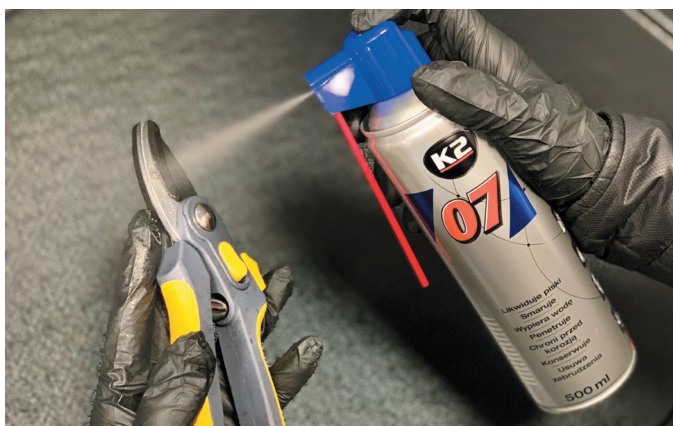

W OGRODZIE

- Zabezpiecza urządzenia mechaniczne przed przedwczesnym zużyciem.
- Smaruje i konserwuje huštawki ogrodowe.
- Czyści, smaruje i zabezpiecza przed korozją ostrza piły, kosiarki, sekatatorów, nożyc itp.
- Smaruje i zabezpiecza zawiasy drzwi oraz okien np. w altanach, szklarniach, furtkach.
- Pomaga poluzować zapieczone i zardzewiałe śruby, zamki i kłódki.