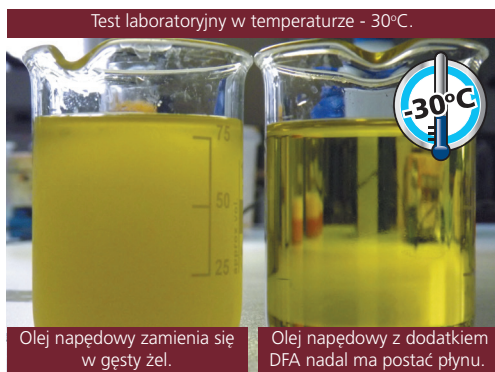

DFA-39

Depresator

Profesjonalny środek do uszlachetniania oleju napędowego. Przeciwdziała wytrącaniu kryształków parafiny i blokowaniu filtra paliwa (żelowaniu ON). Utrzymuje w czystości wtryskiwacze, smaruje pompę paliwa oraz zapobiega korozji elementów układu. Dodatkowo podnosi liczbę cetanową oleju napędowego co ułatwia rozruch silnika Diesla zimą. Doskonale parametry zostały potwierdzone przez Centralne Laboratorium Naftowe w Krakowie.