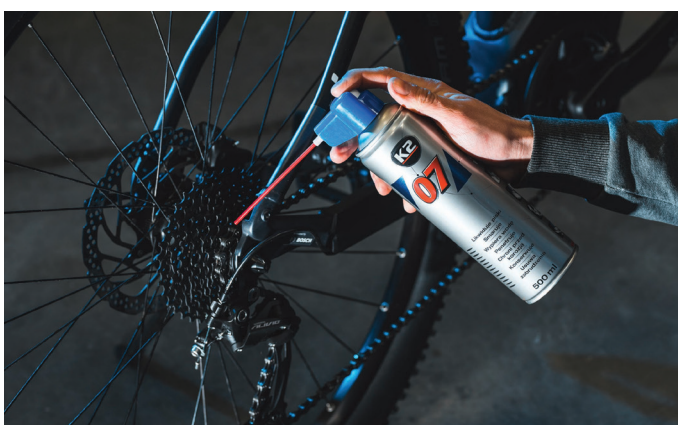

DO SPRZĘTU SPORTOWEGO

Czyści, smaruje i zabezpiecza przed powstawaniem ognisk korozji wszelkie metalowe elementy w:

- rowerach – łańcuch, przerzutki, linki hamulcowe, ramę roweru, szprychy kół, śruby siodełka, wentyle, pompki, dzwonek,
- mechanizmach kótek w deskorolkach, tyżworolkach itp.,
- nartach, desce snowboardowej, sankach – wiązania deski snowboardowej, zapięcia w nartach, płozy sanek,
- sprzęcie turystycznym – zamki błyskawiczne w namiotach i plecakach, składane rurki do namiotów, zawiasy drzwi i okien w campingu,
- inne – drążkach stojowych "piłkarzyków",